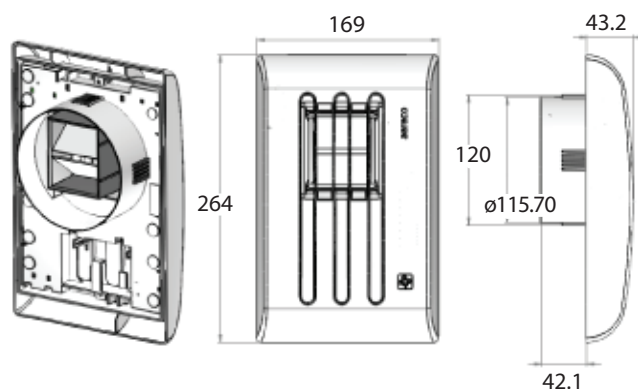

## CARACTÉRISTIQUES

Référence		GBP C5	GBP C6	GBP C7	GBP C8	GBP B5	GBP B6	GBP W	GBP T
<b>Installation</b>									
Pièce de vie		 Cuisine				 SdB avec WC	 SdB	 WC	 Cellier
<b>Aéraulique</b>									
Hygroréglable - (H)		✓	✓	✓	✓	✓	✓	✗	✗
Débit temporisé actionné par cordelette - (C)		✗	✗	✗	✗	✗	✗	✓	✗
Débit d'air sous 15 Pa	m³/h	10 - 40	10 - 40	12 - 42	15 - 45	10 - 40	26 - 56	10 - 30	15
<b>Acoustique</b>									
Bruit propre - à 60 % HR et à 26 Pa	dB (A)	≤ 25	≤ 25	≤ 25	≤ 25	≤ 25	≤ 25	≤ 27	≤ 25
<b>Caractéristiques</b>									
Poids	g	270	270	270	270	270	270	174	174
Matière		PS							
Couleur standard		Blanc							
Couleur personnalisable sur demande									

## Dimensions

En applique :

En virole :