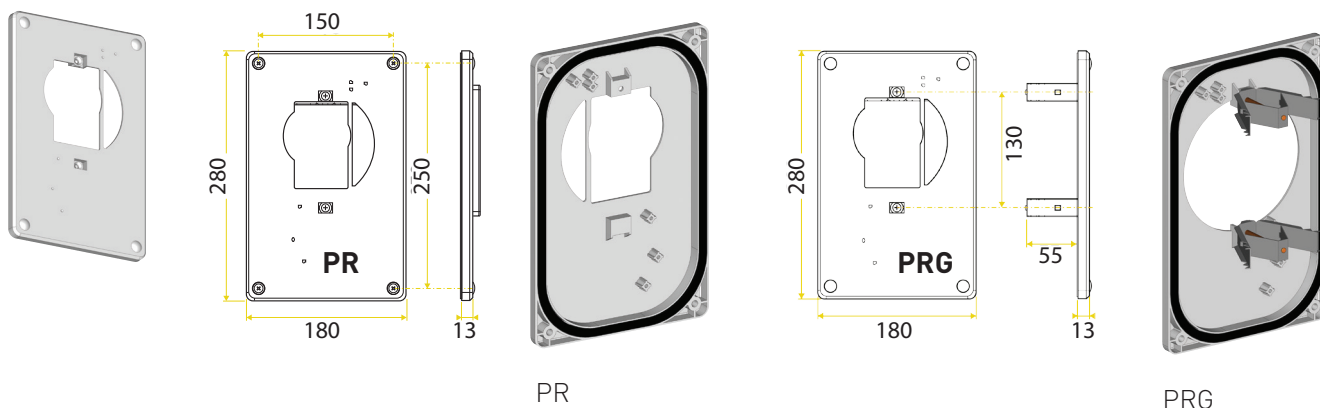

## CARACTÉRISTIQUES

Référence		GBP C5	GBP C6	GBP C7	GBP C8	GBP B5	GBP B6	GBP W	GBP T
<b>Installation</b>									
Pièce de vie		 Cuisine				 SdB avec WC	 SdB	 WC	 Cellier
<b>Aéraulique</b>									
Hygroréglable - (H)		✓	✓	✓	✓	✓	✓	✗	✗
Débit temporisé actionné par cordelette - (C)		✗	✗	✗	✗	✗	✗	✓	✗
Débit d'air sous 15 Pa	m³/h	10 - 40	10 - 40	12 - 42	15 - 45	10 - 40	26 - 56	10 - 30	15
<b>Acoustique</b>									
Bruit propre - à 60 % HR et à 26 Pa	dB (A)	≤ 25	≤ 25	≤ 25	≤ 25	≤ 25	≤ 25	≤ 27	≤ 25
<b>Caractéristiques</b>									
Poids	g	270	270	270	270	270	270	174	174
Matière		PS							
Couleur standard		Blanc							
Couleur personnalisable sur demande									

## Dimensions

En applique :

En virole :

## Accessoires indispensables

La platine de rénovation à vis (PR) ou à griffes (PRG)

**Une double fonctionnalité :**

- Faciliter le remplacement de la grille sur les conduits de ventilation existants
- Assurer une étanchéité parfaite entre la GBP et le conduit existant