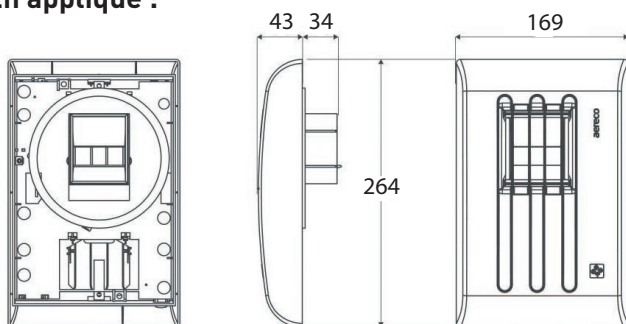

## CARACTÉRISTIQUES

Référence		GBP C5	GBP C6	GBP C7	GBP C8	GBP B5	GBP B6	GBP W	GBP T
<b>Installation</b>									
Pièce de vie		 Cuisine				 SdB avec WC	 SdB	 WC	 Cellier
<b>Aéraulique</b>									
Hygroréglable - (H)		✓	✓	✓	✓	✓	✓	✗	✗
Débit temporisé actionné par cordelette - (C)		✗	✗	✗	✗	✗	✗	✓	✗
Débit d'air sous 15 Pa	m³/h	10 - 40	10 - 40	12 - 42	15 - 45	10 - 40	26 - 56	10 - 30	15
<b>Acoustique</b>									
Bruit propre - à 60 % HR et à 26 Pa	dB (A)	≤ 25	≤ 25	≤ 25	≤ 25	≤ 25	≤ 25	≤ 27	≤ 25
<b>Caractéristiques</b>									
Poids	g	270	270	270	270	270	270	174	174
Matière		PS							
Couleur standard		Blanc							
Couleur personnalisable sur demande									

## Dimensions

En applique :

En virole :