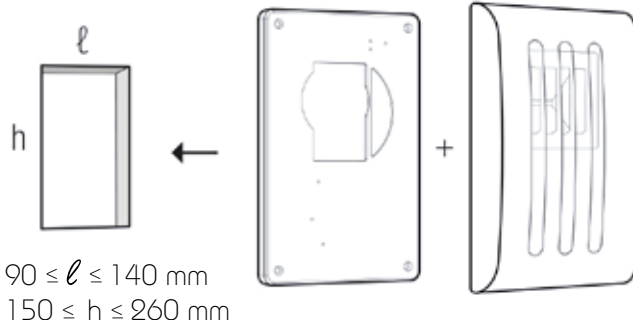

GBP

Grille d'extraction basse pression

GRILLE D'EXTRACTION BASSE PRESSION

Référence	GBP C1	GBP C2	GBP C3	GBP B1	GBP B2	GBP W	GBP W+	GBP T	
Installation									
Pièce de vie*									
Aérodynamique									
Hygroréglable - (H)	✓	✓	✓	✓	✓	✗	✗	✗	
Débit temporisé actionné par cordelette - (C)	✗	✗	✗	✗	✗	✓	✗	✗	
Débit d'air sous 15 Pa	m ³ /h	10 - 52	10 - 42	20 - 55	10 - 42	10 - 42	10 - 30	30	15
Acoustique									
Bruit propre - à 60 % HR et à 26 Pa	dB (A)	≤ 25	≤ 25	≤ 25	≤ 25	≤ 25	≤ 27	≤ 25	≤ 25
Caractéristiques									
Poids	g	270	270	270	270	270	174	174	174
Matière	PS								
Couleur standard	Blanc								
Couleur personnalisable sur demande									

*Selon la typologie de logement - cf. Avis Technique en vigueur

DIMENSIONS

MONTAGE : ADAPTATION SUR CONDUIT

ACCESSOIRE INDISPENSABLE

La platine de rénovation à vis ou à griffe

Une double fonctionnalité :

- Faciliter le remplacement de la grille sur les conduits de ventilation existants
- Assurer une étanchéité parfaite entre la GBP et le conduit existant