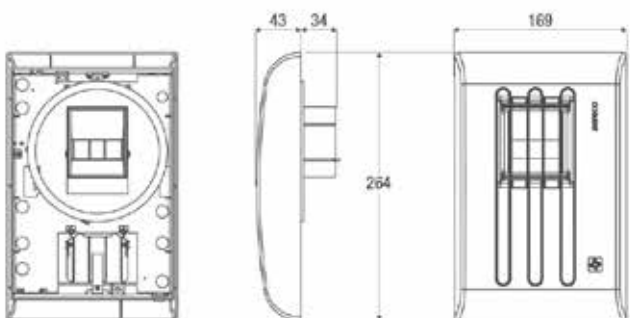

GBP

Grille d'extraction basse pression

GRILLE D'EXTRACTION BASSE PRESSION

Référence	GBP C1	GBP C2	GBP C3	GBP B1	GBP B2	GBP W	GBP W+	GBP T	
Installation									
Pièce de vie*									
Aérodynamique									
Hygroréglable - (H)	✓	✓	✓	✓	✓	✗	✗	✗	
Débit temporisé actionné par cordelette - (C)	✗	✗	✗	✗	✗	✓	✗	✗	
Débit d'air sous 15 Pa	m ³ /h	10 - 52	10 - 42	20 - 55	10 - 42	10 - 42	10 - 30	30	15
Acoustique									
Bruit propre - à 60 % HR et à 26 Pa	dB (A)	≤ 25	≤ 25	≤ 25	≤ 25	≤ 25	≤ 27	≤ 25	≤ 25
Caractéristiques									
Poids	g	270	270	270	270	270	174	174	174
Matière	PS								
Couleur standard	Blanc								
Couleur personnalisable sur demande									

*Selon la typologie de logement - cf. Avis Technique en vigueur

DIMENSIONS

MONTAGE : ADAPTATION SUR CONDUIT

ACCESSOIRE INDISPENSABLE

La platine de rénovation à vis ou à griffe

Une double fonctionnalité :

- Faciliter le remplacement de la grille sur les conduits de ventilation existants
- Assurer une étanchéité parfaite entre la GBP et le conduit existant