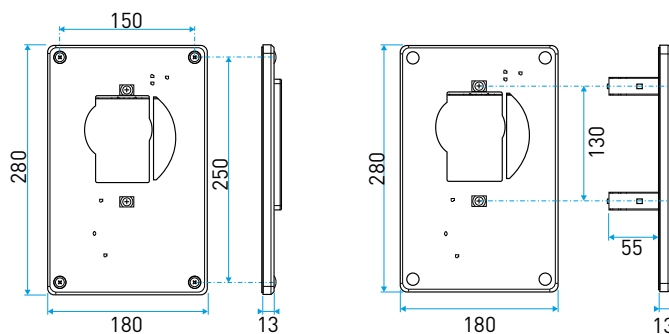

GBP

Grille d'extraction basse pression

GRILLE D'EXTRACTION BASSE PRESSION

Référence	GBP C1	GBP C2	GBP C3	GBP B1	GBP B2	GBP W	GBP W+	GBP T	
Installation									
Pièce de vie*									
Aérodynamique									
Hygroréglable - (H)	✓	✓	✓	✓	✓	✗	✗	✗	
Débit temporisé actionné par cordelette - (C)	✗	✗	✗	✗	✗	✓	✗	✗	
Débit d'air sous 15 Pa	m ³ /h	10 - 52	10 - 42	20 - 55	10 - 42	10 - 42	10 - 30	30	15
Acoustique									
Bruit propre - à 60 % HR et à 26 Pa	dB (A)	≤ 25	≤ 25	≤ 25	≤ 25	≤ 25	≤ 27	≤ 25	≤ 25
Caractéristiques									
Poids	g	270	270	270	270	270	174	174	174
Matière	PS								
Couleur standard	Blanc								
Couleur personnalisable sur demande									

*Selon la typologie de logement - cf. Avis Technique en vigueur

DIMENSIONS

MONTAGE : ADAPTATION SUR CONDUIT

ACCESSOIRE INDISPENSABLE

La platine de rénovation à vis ou à griffe

Une double fonctionnalité :

- Faciliter le remplacement de la grille sur les conduits de ventilation existants
- Assurer une étanchéité parfaite entre la GBP et le conduit existant